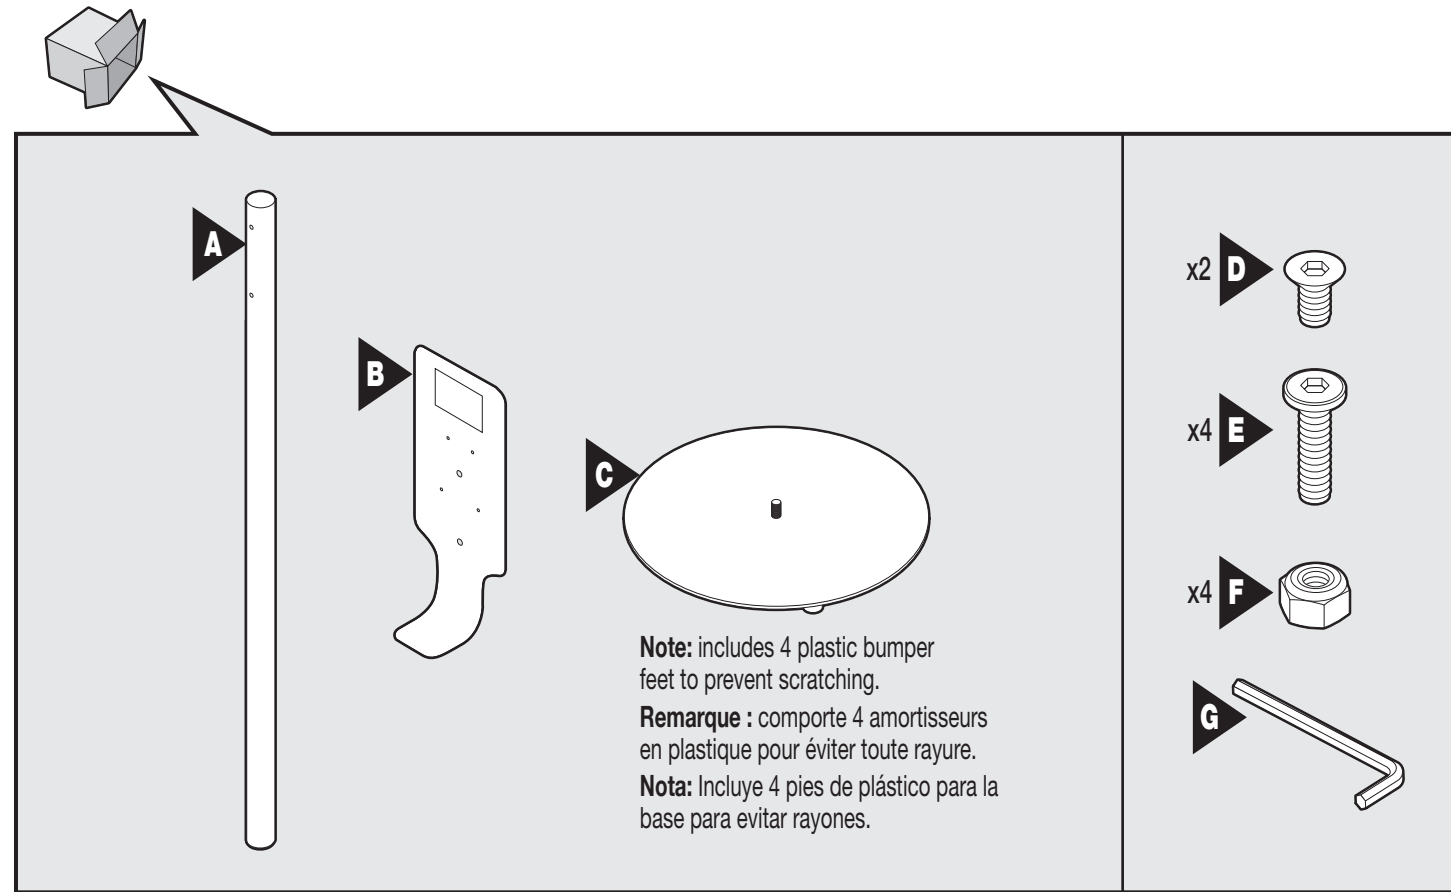

NWL0001082978

Stand Assembly / Montage du support / Ensamblaje del soporte

Dispenser Mounting / Montage du distributeur / Montaje del dispensador

Works with the following dispenser models:
 Fonctionne avec les modèles de distributeurs suivants :
 Funciona con los siguientes modelos de dispensadores: