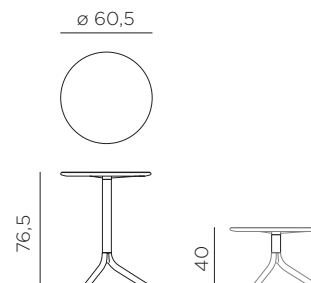

Ref. 058

	4,3	peso prodotto in kg weight of product in kg
	1 0,145 m³	imballo cartonato - pz e volume in m³ carton packing - pcs and volume in cbm
	24 pz	pz su pallet pcs on pallet
		prodotto da montare assembly required

IT Tavolo con gamba centrale a 3 razze. Materiale: polipropilene fiberglass trattato anti-UV e colorato in massa. Smontabile. Finitura opaca. Dotato di piedini antiscivolo. Possibilità di doppia altezza: 40 cm / 76,5 cm. Resina riciclabile.

EN Table with center column and 3 spokes. Material: uniformly colored fiberglass polypropylene resins with UV additives. Demountable. Matt finish. With non-slip feet. Double height option: 40 cm / 76,5 cm. Recyclable resin.

FR Table avec pied central à 3 branches. Matériau: polypropylène fiberglass traité anti-UV et coloré dans la masse. Démontable. Effet mat. Avec patins anti-dérapants. Option de double hauteur: 40 cm / 76,5 cm. Résine recyclable.

DE Tisch mit zentraler Säule und 3 Speichen. Material: UV-beständigem fiberglass-Polypropylen, voll durchgefärbt. Demontierbar. Matt-Effekt. Mit rutschfesten Fußkappen. Optional : Doppelte Höhe 40 cm / 76,5 cm. Recyclebarer Kunststoff.

ES Mesa con pie central de 3 radios. Material: polipropileno fiberglass tratado anti-UV y teñido en masa. Desmontable. Efecto mate. Con tapones antideslizantes. Opción de doble altura: 40 cm / 76,5 cm. Resina reciclable.

PT Mesa com coluna central e 3 raios. Material: polipropileno fiberglass com tratamento anti-UV colorido na totalidade. Destacável. Acabamento fosco. Com pés antiderrapantes. Opção de dupla altura: 40 cm / 76,5 cm. Resina reciclável.

* Il prodotto non deve essere immerso nell'acqua. La base presenta all'interno una componente in metallo. - The product must not be immersed in water. The base has a metal component inside. - Le produit ne doit pas être immergé dans l'eau. La base a une composante en métal à l'intérieur. - Das Produkt sollte nicht in Wasser getaucht werden. Die Gestell enthält eine Metallkomponente. - El producto no debe ser sumergido en agua. La base tiene un componente metálico en su interior. - O produto não deve ser imerso em água. A base tem um componente de metal dentro.