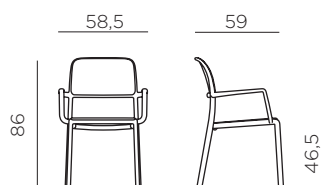

RIVA

design Raffaello Galiotto

Ref. 246

4,6

peso prodotto in kg / weight of product in kg

24
1,522 m³

imballo con film - pz e volume in m³
shrink-wrapped packing - pcs and volume in cbm

24 pz

pz su pallet / pcs on pallet

impilabile / stackable

IT Sedia monoblocco con braccioli. Polipropilene fiberglass trattato anti-UV e colorato in massa. Impilabile. Finitura opaca. Dotata di piedini anti-scivolo.