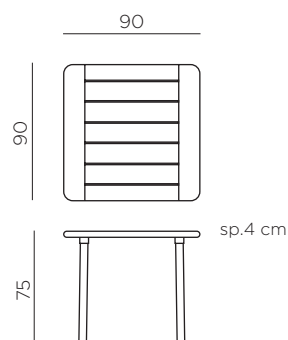

MAESTRALE 90

design Raffaello Galiotto

Ref. 420

11,7

peso prodotto in kg / weight of product in kg

1

0,086 m³

imballo con film - pz e volume in m³
shrink-wrapped packing - pcs and volume in cbm

24 pz

pz su pallet / pcs on pallet

IT Tavolo. Piano Durel Top in polipropilene trattato anti-UV, colorato in massa. Gambe in alluminio verniciato. Finitura opaca. Dotato di piedini regolabili. 90x90 cm.

EN Table. Durel Top in polypropylene with UV additives and uniformly coloured. Legs in coated aluminium. Matt finish. Adjustable feet. 90 x 90 cm.

FR Table. Plateau Durel Top en polypropylène traité anti-UV et coloré dans la masse. Le pieds sont en aluminium vernis. Effet mat Vérins de réglages. 90 x 90 cm.

DE Tisch. Durel Top Tischplatte aus UV-beständigem Polypropylen, voll durchgefärbt. Beine aus epoxiertem Aluminium. Matt-Effekt. Mit Höhenausgleich. 90 x 90 cm.

ES Mesa. Tablero Durel Top en polipropileno tratado anti UV y teñido en masa. Patas en aluminio pintadas. Efecto satinado. Tacos Regulables. 90 x 90 cm.