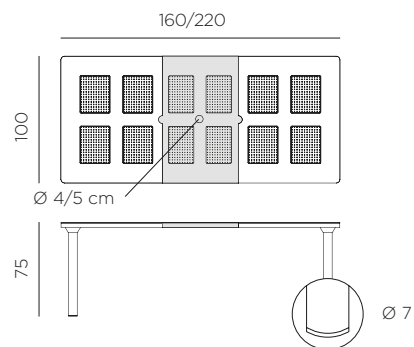

Ref. 475

- 28,6 peso prodotto in kg
  weight of product in kg
- 1 0,191 m³ imballo cartonato - pz e volume in m³
  carton packing - pcs and volume in cbm
- 14 pz pz su pallet
  pcs on pallet
- prodotto da montare
  assembly required
- prodotto testato a norma da Catas
  product tested by Catas

IT Tavolo allungabile. 160 - 220 x 100 x 74h cm. Materiale: piano DurelTOP in polipropilene trattato anti-UV, colorato in massa. Gambe in alluminio verniciato rotonde. Finitura opaca. Dotato di piedini regolabili. Resina riciclabile.

EN Extensible table. 160 - 220 x 100 x 74h cm. Material: DurelTOP in polypropylene with UV additives and uniformly coloured. Rounded legs in coated aluminum. Matt finish. Adjustable height feet. Recyclable resin.

FR Table extensible. 160 - 220 x 100 x 74h cm. Matière: plateau DurelTOP en polypropylène traité anti-UV et coloré dans la masse. Pieds ronds en aluminium vernis. Effet mat. Vérins de réglage. Résine recyclable.

DE Verlängerbarer Tisch. 160 - 220 x 100 x 74h cm. Material: DurelTOP Tischplatte aus UV-beständigem Polypropylen, voll durchgefärbt. Runde Beine aus epoxiertem Aluminium. Matt-Effekt. Höhenverstellbaren Füßen. Recyclebarer Kunststoff.

ES Mesa extensible. 160 - 220 x 100 x 74h cm. Material: tablero DurelTOP en polipropileno tratado anti UV y teñido en masa. Patas en aluminio pintado redondas. Efecto mate. Tacos regulables. Resina reciclable.

PT Mesa extensível. 160 - 220 x 100 x 74h cm. Material: tampo DurelTOP em polipropileno com tratamento anti-UV colorido na totalidade. Pernas em alumínio pintado arredondadas. Acabamento fosco. Pés ajustáveis. Resina reciclável.

* Posizionare in zona d'ombra - Position in shaded areas - Placer dans des zones ombragées - In schattigen Bereichen aufstellen - Colocar en zonas de sombra - Posicionar em zonas de sombra