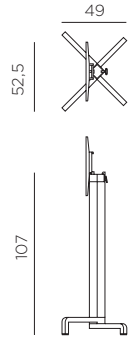

Ref. 546

BASE IBISCO HIGH

Componenti, components, composants, komponenten, componentes, componentes.

		A	B	C	D	E	F	G
IBISCO	pcs	1	3	1	2	1	1	1
IBISCO HIGH	pcs	1	3	1	2	1	1	1

		H1	H2	I1	I2	L	M	N
IBISCO	pcs	1		1		4	1	1
IBISCO HIGH	pcs		1		1	4	1	1

IMPORTANTE, CONSERVARE PER FUTURI RIFERIMENTI: LEGGERE ATTENTAMENTE. • IMPORTANT, RETAIN FOR FUTURE REFERENCE: READ CAREFULLY. • IMPORTANT-À CONSERVER POUR DE FUTURS BESOINS DE RÉFÉRENCE: À LIRE SOIGNEUSEMENT. • WICHTIG BITTE AUFMERKSAM DURCHLESEN UND GUT AUFBEWAHREN. • IMPORTANTE GUARDAR PARA FUTURAS CONSULTAS: LEER ATENTAMENTE. • IMPORTANTE CONSERVE PARA FUTURAS REFERÊNCIAS: LEIA ATENTAMENTE.