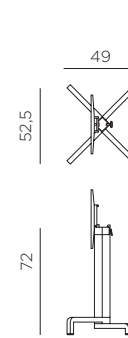

ES BASE IBISCO: pie para mesa plegable. Adaptable a los tableros con medida Ø60 - Ø70 - Ø80 - 60x60 - 70x70 - 80x80 cm. BASE IBISCO HIGH: pie para mesa alta plegable. Adaptable a los tableros con medida Ø60 - Ø70 - 60x60 - 70x70 cm. Material: aluminio pintado. Apilable horizontalmente. Tacos Regulables. Instrucciones de uso: colocar en una superficie plana y estable. Limpiar el producto con detergente suave, aclarándolo posteriormente con agua. Advertencia: riesgo de pellizcarse al realizar el montaje. Tipo de uso: colectividad. Producto de ensamblar. Fabricado en Italia. Fabricado según normativa UNI EN 581/1/3.

PT BASE IBISCO: base para mesa reclinável. Indicada para tamos de medir Ø60 - Ø70 - Ø80 - 60x60 - 70x70 - 80x80 cm. BASE IBISCO HIGH: base para mesa alta reclinável. Indicada para tamos de medir Ø60 - Ø70 - 60x60 - 70x70 cm. Material: alumínio pintado. Empilhável horizontalmente. Pés ajustáveis. Instruções de utilização: deve permanecer em solo estável e plano. Limpar com detergente suave e passar com água. Aviso importante: perigo de corte e entalamento durante a instalação. Utilização: colectividade. Requer montagem. Fabricado em Italia. Produto conforme norma UNI EN 581/1/3.

Ref. 545

BASE IBISCO