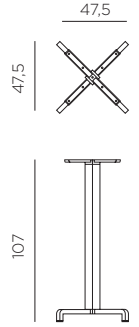

Ref. 531
BASE FIORE HIGH