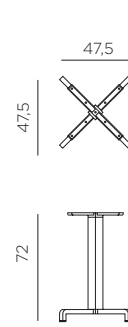

ES BASE FIORE: base para mesa con cruceta fija. Adaptable a los tableros con medida Ø60 - Ø70 - Ø80 - 60x60 - 70x70 - 80x80 cm. BASE FIORE HIGH: base para mesa alta con cruceta fija. Adaptable a los tableros con medida Ø60 - Ø70 - 60x60 - 70x70 cm. Material: aluminio pintado. Tacos Regulables. Instrucciones de uso: colocar en una superficie plana y estable. Limpiar el producto con detergente suave, aclarandolo posteriormente con agua. La garantía es válida solo si la base se utiliza con los tableros de la colección Nardi. Advertencia: riesgo de pellizcarse al realizar el montaje. Tipo de uso: colectividad. Producto de ensamblar. Fabricado en Italia. Fabricado según normativa UNI EN 581/1/3.

PT BASE FIORE: base para mesa com flange fixa. Indicada para tampos de medir Ø60 - Ø70 - Ø80 - 60x60 - 70x70 - 80x80 cm. BASE FIORE HIGH: base para mesa alta com flange fixa. Indicada para tampos de medir Ø60 - Ø70 - 60x60 - 70x70 cm. Material: alumínio pintado. Pés ajustáveis. Instruções de utilização: deve permanecer em solo estável e plano. Limpar com detergente suave e passar com água. A garantia só é válida se a base for utilizada com os tampos da coleção Nardi. Aviso importante: perigo de corte e entalamento durante a instalação. Utilização: colectividade. Requer montagem. Fabricado em Italia. Produto conforme norma UNI EN 581/1/3.

Ref. 530
BASE FIORE