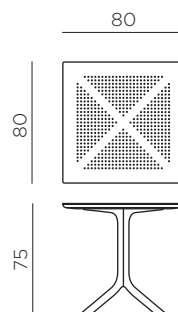

## CLIP 80

design Raffaello Galiotto

Ref. 082

12,1

peso prodotto in kg / weight of product in kg

1  
0,108 m<sup>3</sup>

imballo cartonato - pz e volume in m<sup>3</sup>  
carton packing - pcs and volume in cbm

15 pz

pz su pallet / pcs on pallet

**IT** Tavolo con gamba central 4 razze. Piano Durel Top in polipropilene fiberglass trattato anti-UV, colorato in massa. Finitura opaca. Dotato di piedini regolabili.

**EN** Table with center column and 4 spokes. Durel Top in fiberglass polypropylene with UV additives and uniformly coloured. Matt finish. Adjustable height feet.

**FR** Table avec pied centrale à 4 branches. Plateau Durel Top en polypropylène fiberglass traité anti-UV et coloré dans la masse. Effet mat. Vérins de réglage.

**DE** Tisch mit zentraler Säule und 4 Speichen. Durel Top Tischplatte aus UV-beständigem fiberglass-Polypropylen und voll durchgefärb. Matt-Effekt. Höhenverstellbare Füße.

**ES** Mesa con pie central de 4 radios. Tablero Durel Top en polipropileno fiberglass tratado anti UV y teñido en masa. Efecto satinado. Tacos regulables.