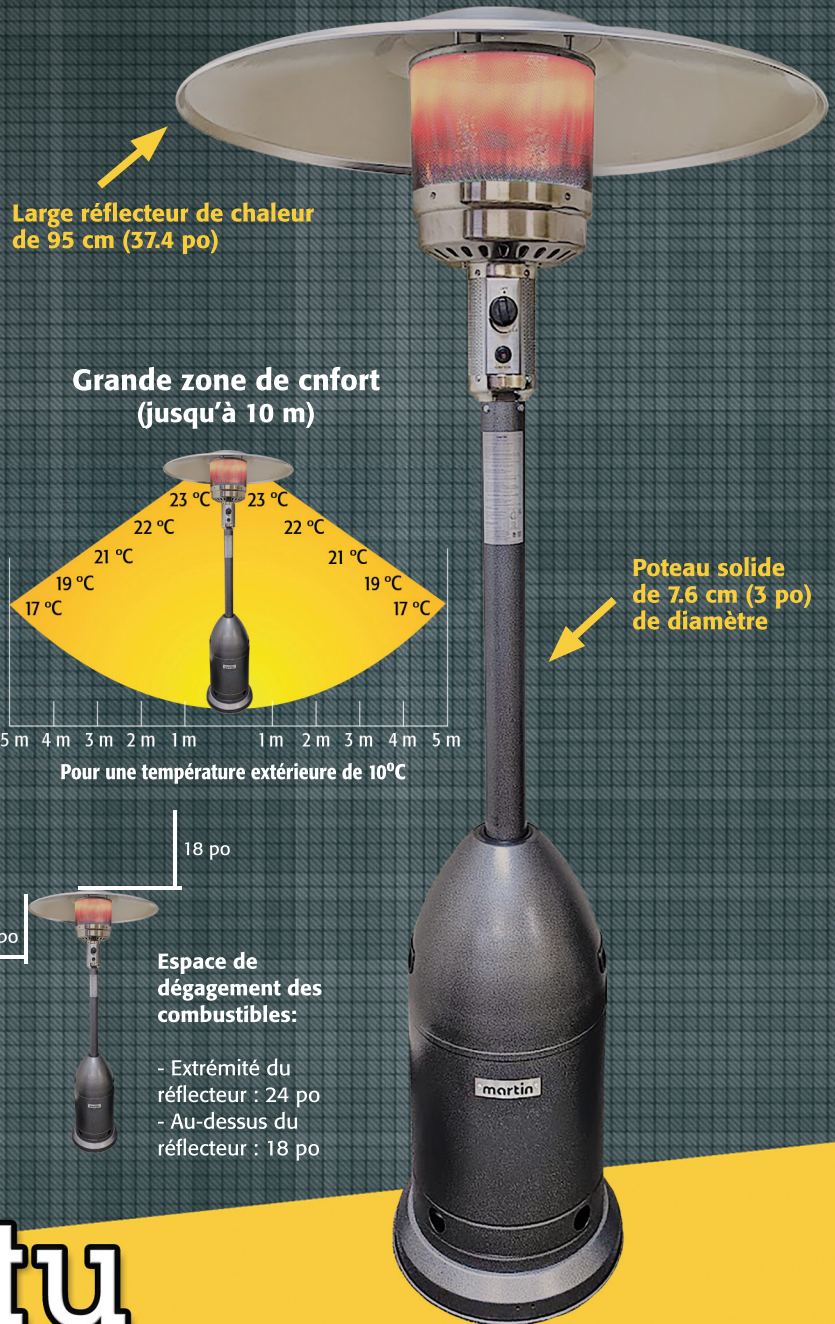

## Chauffe-terrasse

performance - qualité - sécurité

PH01G

Modèle	PH01G
Numéro de produit	765-063
Hauteur	229 cm (90,16 po)
Poids	24 kg (52,91 po)
Couleur	Gris texturé
Type de gaz	Propane
Btu/heure	45 000
Code UPC	7 78047 11760 8

- Allumage piézoélectrique à débit réduit
- Fini tendance gris texturé
- Base décorative
- Bouteille de propane standard de 20 lb (non comprise)
- Roues permettant un mouvement facile
- Dispositif anti-bascule sûr et dispositif de détection de gaz coupant l'alimentation si la flamme s'éteint
- Fonctionne jusqu'à 17 heures avec une bouteille de propane de 20 lb (non comprise)
- Comprend un tuyau de gaz avec adaptateur QCC (GPL)