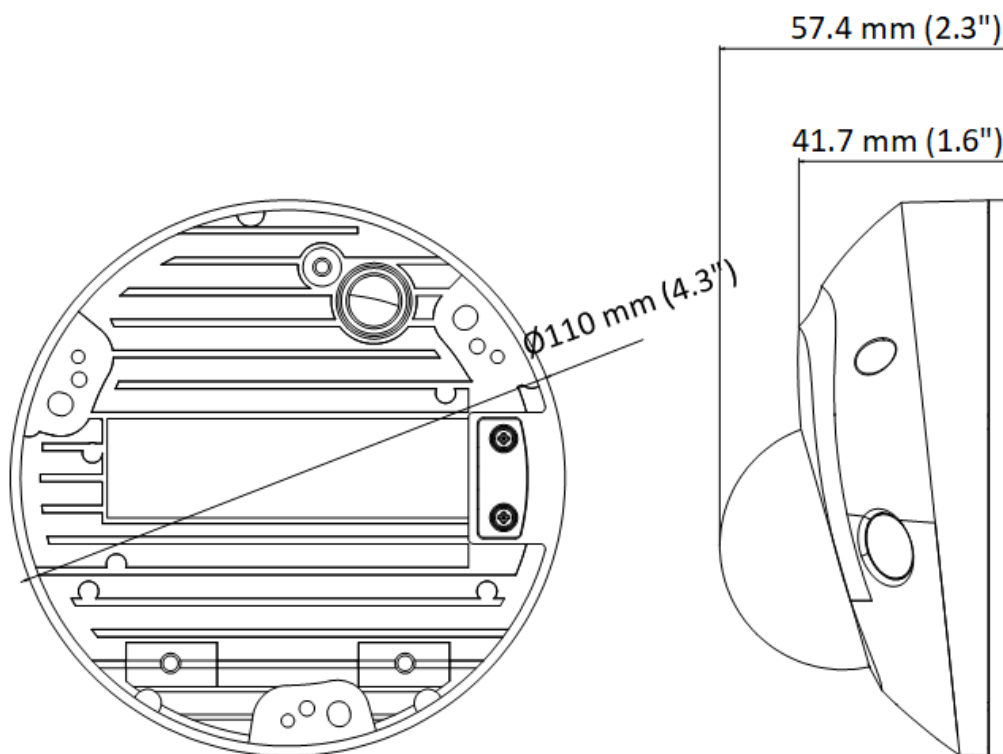

▪ **Available Model**

DS-2CD2566G2-IS (2.8/4 mm)

DS-2CD2566G2-I (2.8/4 mm)

DS-2CD2566G2-IS (2.8m m) (Black)

▪ **Dimension**

Unit: mm (inch)

▪ **Accessory**

▪ **Optional**