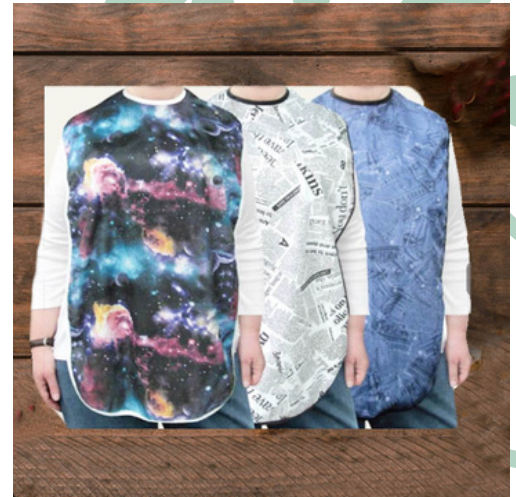

PROTÈGE-VÊTEMENTS

Un protège-vêtement fabriqué de polyuréthane plastifié (un tissu à mailles en polyester léger collé à un uréthane thermoplastique imperméable), un tissu respirant qui s'étire. Dimensions : 18 po de large x 35 po de long (46 x 89 cm).