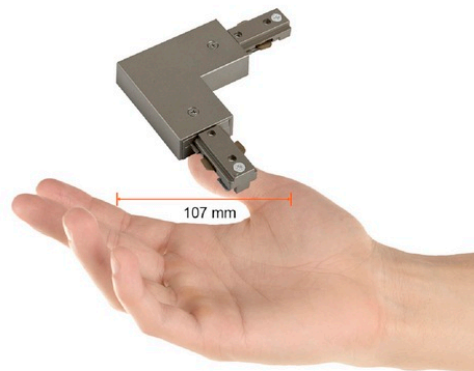

YS-L/S

CARACTERÍSTICA

Modelo (s)	YS-L_S
Aplicación	Spot Riel/ Accesorio
Material de la carcasa	Plástico
Terminado	Satinado

PARÁMETROS ELÉCTRICOS

Tensión Nominal [V~]	100 - 240 V ~
Frecuencia Nominal [Hz]	50 Hz/60 Hz
Consumo de corriente	A
Temperatura de	0 - 40 °C

BENEFICIOS

Garantía	1 año

Observaciones

1 AÑO DE GARANTÍA

Lada sin costo 01 800 777 LITE

Iluminación Especializada de Occidente S.A. de C.V

Av. Dr. Angel Leñoo No.401, Nave 2 B, Fracc. Los Robles C.P. 45134 Zapopan Jal. México