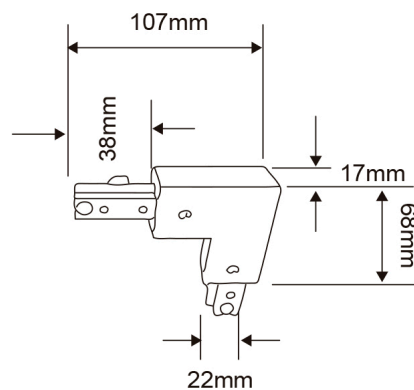

YS-L/S

CARACTERÍSTICA

Modelo (s)	YS-L_S
Aplicación	Spot Riel/ Accesorio
Material de la carcasa	Plástico
Terminado	Satinado

PARÁMETROS ELÉCTRICOS

Tensión Nominal [V~]	100 - 240 V ~
Frecuencia Nominal [Hz]	50 Hz/60 Hz
Consumo de corriente	A
Temperatura de	0 - 40 °C

BENEFICIOS

Garantía	1 año

Observaciones

1 AÑO DE GARANTÍA

Lada sin costo 01 800 777 LITE

Iluminación Especializada de Occidente S.A. de C.V

Av. Dr. Angel Leñoo No.401, Nave 2 B, Fracc. Los Robles C.P. 45134 Zapopan Jal. México