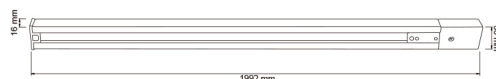

YS-200/S

CARACTERÍSTICA

Modelo (s)	YS-200_S
Aplicación	Spot Riel/ Accesorio
Material de la carcasa	Aluminio
Terminado	Satinado

PARÁMETROS ELÉCTRICOS

Tensión Nominal [V~]	100 - 240 V ~
Frecuencia Nominal [Hz]	50 Hz/60 Hz
Consumo de corriente	A
Temperatura de	0 - 40 °C

BENEFICIOS

Garantía	1 año

Observaciones

1 AÑO DE GARANTÍA

Lada sin costo 01 800 777 LITE

Iluminación Especializada de Occidente S.A. de C.V

Av. Dr. Angel Leñao No.401, Nave 2 B, Fracc. Los Robles C.P. 45134 Zapopan Jal. México