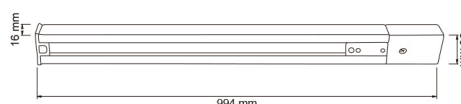

YS-100/S

CARACTERÍSTICA

Modelo (s)	YS-100_S
Aplicación	Spot Riel/ Accesorio
Material de la carcasa	Aluminio
Terminado	Satinado

PARÁMETROS ELÉCTRICOS

Tensión Nominal [V~]	100 - 240 V ~
Frecuencia Nominal [Hz]	50 Hz/60 Hz
Consumo de corriente	A
Temperatura de	0 - 40 °C

BENEFICIOS

Garantía	1 año

Observaciones

1 AÑO DE GARANTÍA

Lada sin costo 01 800 777 LITE

Iluminación Especializada de Occidente S.A. de C.V

Av. Dr. Angel Leñoo No.401, Nave 2 B, Fracc. Los Robles C.P. 45134 Zapopan Jal. México