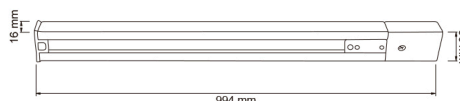

YS-100/N

CARACTERÍSTICA

Modelo (s)	YS-100_N
Aplicación	Spot Riel/ Accesorio
Material de la carcasa	Aluminio
Terminado	Negro

PARÁMETROS ELÉCTRICOS

Tensión Nominal [V~]	100 - 240 V ~
Frecuencia Nominal [Hz]	50 Hz/60 Hz
Consumo de corriente	A
Temperatura de	0 - 40 °C

BENEFICIOS

Garantía	1 año

Observaciones

1 AÑO DE GARANTÍA

Lada sin costo 01 800 777 LITE

Iluminación Especializada de Occidente S.A. de C.V

Av. Dr. Angel Leñao No.401, Nave 2 B, Fracc. Los Robles C.P. 45134 Zapopan Jal. México