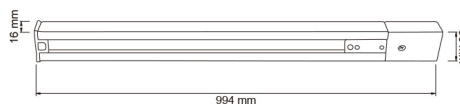

YS-100/B

CARACTERÍSTICA

Modelo (s)	YS-100_B
Aplicación	Spot Riel/ Accesorio
Material de la carcasa	Aluminio
Terminado	Blanco

PARÁMETROS ELÉCTRICOS

Tensión Nominal [V~]	100 - 240 V ~
Frecuencia Nominal [Hz]	50 Hz/60 Hz
Consumo de corriente	A
Temperatura de	0 - 40 °C

BENEFICIOS

Garantía	1 año

Observaciones

1 AÑO DE GARANTÍA

Lada sin costo 01 800 777 LITE

Iluminación Especializada de Occidente S.A. de C.V

Av. Dr. Angel Leñao No.401, Nave 2 B, Fracc. Los Robles C.P. 45134 Zapopan Jal. México