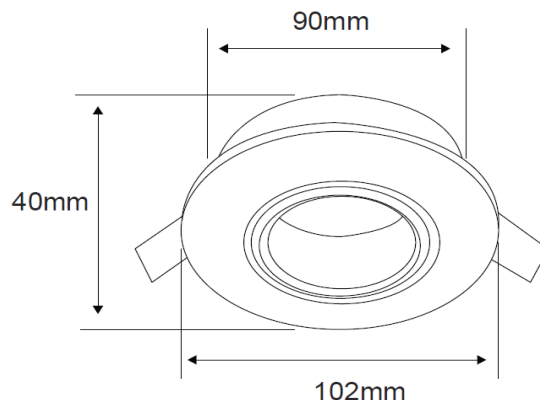

YD-515/S

ASTI

CARACTERÍSTICAS

Modelo (s):	YD-515/S
Nombre (s):	ASTI
Aplicación:	Empotrado Techo
Material de la carcasa:	Aleación de Zinc
Terminado:	Satinado
Pantalla:	NA
Índice de Protección [IP]:	NA
Base (portalámpara):	GX5.3

PARAMETROS ELÉCTRICOS

Tensión Nominal [V~]:	100 V~-240 V~
Consumo de potencia [W]:	6 W
Frecuencia Nominal [Hz]:	50 Hz/60 Hz
Consumo de Corriente [A]:	0.06 A-0.03 A
Temperatura de Operación:	0° / 40°C

BENEFICIOS

Garantía:	1 AÑO
Certificación:	NOM-003

OBSERVACIONES:

Lámpara sugerida LED de 6 W

Lada sin costo 01 800 777 LITE

1 AÑO DE GARANTÍA

*Iluminación Especializada de Occidente S.A. de C.V.
Av. Dr. Ángel Leaño No.401, 2B Fracc. Los Robles C.P. 45134 Zapopan Jal. México*