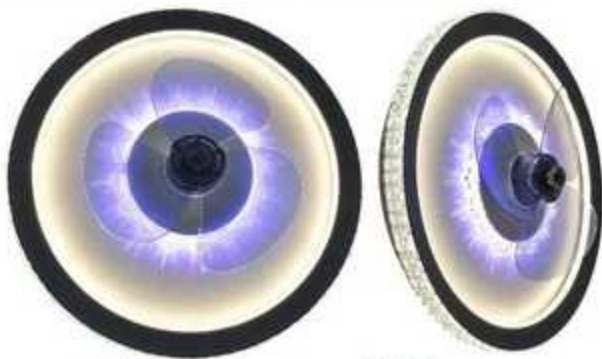

VTL202103

VENTILADOR DE TECHO CON LÁMPARA LED

Decorado en cristal

12"

Silencioso

Intensidad de luz ajustable

Fácil instalación

Requiere ensamblado

Control remoto

Especificaciones Técnicas

LED:
Incandescencia:
Flujo luminoso:
Horas de vida útil:
Ángulo:
Tensión:
Frecuencia:
CRI:
Empaque incluye:

40 W
120 W
6500 K
50 000 horas
200°
127 V
50 / 60 Hz
80
Ventilador, control, baterías
AAA, tornillería y manual de
usuario.