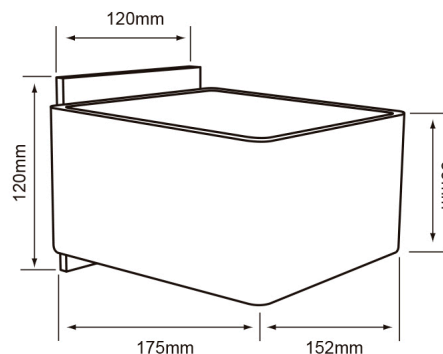

TL-2021/B

CLEEÍA

CARACTERÍSTICA

Modelo (s)	TL-2021_B
Nombre comercial	CLEEÍA
Aplicación	Muro
Material de la carcasa	Lámina de acero
Terminado	Cristal Blanco
Distribución de luz	G9

PARÁMETROS ELÉCTRICOS

Tensión Nominal [V~]	100 - 240 V ~
Consumo de potencia [W]	40 W
Frecuencia Nominal [Hz]	50 Hz/60 Hz
Consumo de corriente	0.4 - 0.17 A
Temperatura de	0 - 40 °C

BENEFICIOS

Garantía	1 año

Observaciones

Lámpara sugerida Halogeno 40 W

1 AÑO DE GARANTÍA

Lada sin costo 01 800 777 LITE

Iluminación Especializada de Occidente S.A. de C.V

Av. Dr. Angel Leaño No.401, Nave 2 B, Fracc. Los Robles C.P. 45134 Zapopan Jal. México