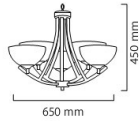

*Cali*

TH2829/5 NS

TH2829/P NS

TH2829/3 NS

TH2829/1 NS

Producto	Materia prima	Terminado	Pantalla	Aplicación	Base	Tipo de lámpara	Incluye lámpara	Potencia	Volts	Observaciones
TH2829/1 NS	Metal	Satinado	Cristal Opalino	Pared	Base Media	Opcional	-	60 W	127 V	Se sugiere usar lámparas ahorradoras
TH2829/3 NS	Metal	Satinado	Cristal Opalino	Candil	3 X Base Media	Opcional	-	180 W	127 V	Se sugiere usar lámparas ahorradoras
TH2829/5 NS	Metal	Satinado	Cristal Opalino	Candil	5 X Base Media	Opcional	-	300 W	127 V	Se sugiere usar lámparas ahorradoras
TH2829/P NS	Metal	Satinado	Cristal Opalino	Suspendido	3 X Base Media	Opcional	-	180 W	127 V	Se sugiere usar lámparas ahorradoras