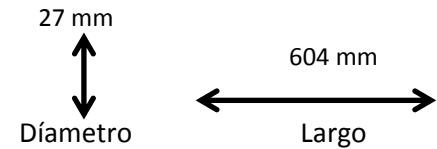

FICHA TÉCNICA

LAMPARAS

Tecno Lite
LA LUZ ES TUYA

T8-LED60/9W/30

CARACTERÍSTICAS

Material de la carcaza	0
Terminado	NA
Distribución de luz	NA
Tipo de bulbo	Tubo
Base	G13

DESCRIPCIÓN

Diseño innovador, Iluminación Puntual, confort visual

PARAMETROS ELÉCTRICOS

Modelo (s)	T8-LED60/9W/30
Tensión Nominal [V~]	100-240 V ~
Consumo de potencia [W]	9 W
Frecuencia Nominal [Hz]	50/60 Hz
Consumo de Corriente [A]	0.15 A
Factor de Potencia [f.p.]	0.9
Flujo luminoso [lm]	900 lm
Temperatura de color [K]	3 000 K
Color de Luz	Blanco cálido
Angulo de Apertura [°]	120 °
IRC	80
Temperatura de Operación	-10 - 40 °C
Equipo de control	No