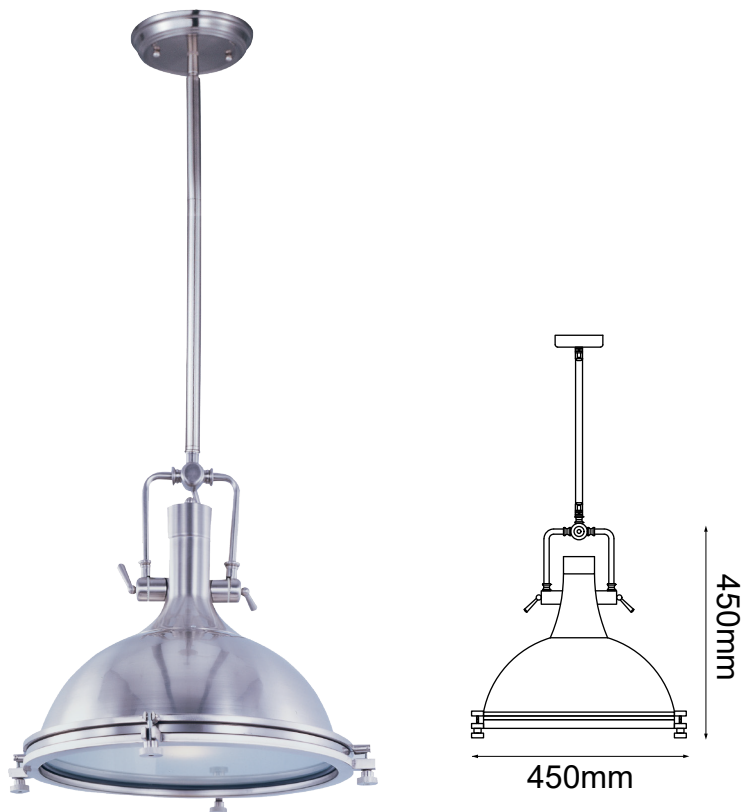

MODELO Q31088-NI - 1 LUZ

Descripción:

MODELO: **Q31088-NI**

ACABADO: BRONCE + CRISTAL OPALINO

MATERIAL: ALUMINIO

NO. DE FOCOS: 1

SOQUET: E26

WATTS: 60W

VOLTAJE: 90-130V

FOCO INCLUIDO: NO

*3 TUBOS DE EXTENSIÓN, 1 (15CM) + 2 (35CM); CABLE DE 3M.

Opciones Disponibles:

Q31088-NI - NÍQUEL + CRISTAL OPALINO

Q31088-BRZ - BRONCE + CRISTAL OPALINO