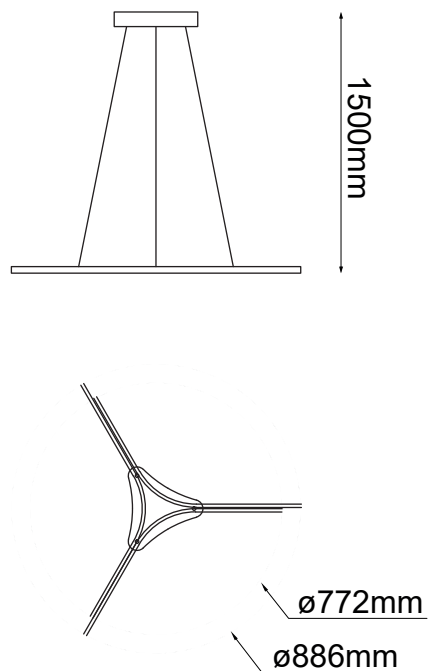

MODELO Q21001-WH - LED 51W

Descripción:

Modelo: **Q21001-WH**
Acabado: Blanco
Material: Metal + Silicón
No. de focos: 1 LED
Watts: 51W
Temperatura de color: NW 4000K (Luz Neutra)
Flujo luminoso: 3500 lm
Voltaje: 90-130V
Foco incluido: Sí
*Cable de 3m