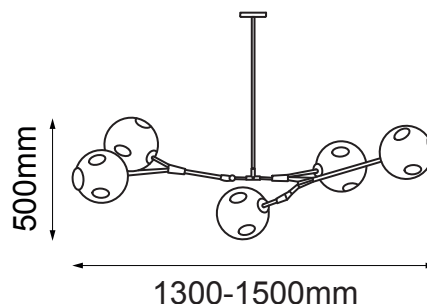

MODELO Q16067-GD - 5 LUCES

Descripción:

Modelo: Q16067-GD

Acabado: Oro y cristal ámbar

Material: Metal y cristal

No. de focos: 5

Soquet: E27

Watts: Máx. 60W c/u

Voltaje: 90-130V

Altura ajustable: 4 tubos de extensión, 1 de 15cm y 3 de 35cm.

***Cable de 3m**

Peso: 4kg

Caja: L44*W35*H62cm

***Focos no incluidos**

Opciones disponibles:

Q16067-GD - Oro y cristal ámbar