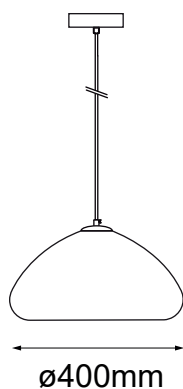

MODELO Q14228-BR - 1 LUZ

### Descripción:

**Modelo:** Q14228-BR

**Acabado:** Bronce

**Material:** Cristal

**No. de focos:** 1

**Soquet:** E26

**Watts:** Máx. 60W

**Voltaje:** 90-130V

**Foco incluido:** No

**Altura total:** 4m

**Peso:** 3.2kg