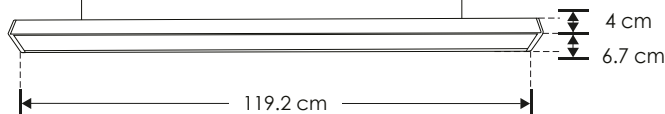

**PA704036WCNWW**

[ Acabado negro  
(Blanco cálido) ]

**PA704036WCNNW**

[ Acabado negro  
(Blanco neutro) ]

**PA704036WCBWW**

[ Acabado blanco  
(Blanco cálido) ]

**PA704036WCBNW**

[ Acabado blanco  
(Blanco neutro) ]

## LÍNEA PROFESIONAL

<b>Material</b>	Aluminio acabado blanco / negro / Difusor de policarbonato
<b>Lámpara</b>	Luminario con tarjeta PCB No requiere driver externo Incluye soportes, cable de acero y alimentación de 1 m de largo
<b>Ángulo de apertura</b>	120°
<b>Color de luz</b>	Blanco cálido / Blanco neutro
<b>Alimentación</b>	85 - 265 V ca
<b>Potencia</b>	36 W

**36**  
W

85-265

**IP**  
**20**

120°

**FL**  
**2 340**  
lúmenes  
Blanco cálido

**FL**  
**2 700**  
lúmenes  
Blanco neutro

**IES**  
Archivo  
Fotométrico

**CRI**  
**80**