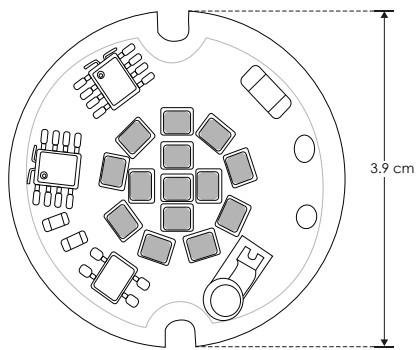

P8W130VWWC

[Blanco cálido]

LINEA PROFESIONAL

Material	Aluminio
Lámpara	Pastilla sin driver externo
Ángulo de apertura	120°
Color de luz	Blanco cálido
Alimentación	130 V ca
Potencia	8 W

NOTA: Para aplicaciones donde no permanezca más de 12 horas encendido. Producto DOB, controlador y fuente luminosa comparten la misma placa, sensible a variaciones de voltaje o corriente, consulte manual de operación. Por utilizar un driver que no es de corriente constante, este producto es sensible a los cambios bruscos de alimentación por lo que no es recomendable conectarse en líneas con motores u hornos de microondas. La pastilla se deberá fijar con tornillos y al mismo tiempo utilizar grasa de silicón Steren o similar para una correcta disipación de calor. Consultar manual de operación en ilumileds.com.mx. Debe instalarse sobre un material disipador de calor (aluminio preferentemente).