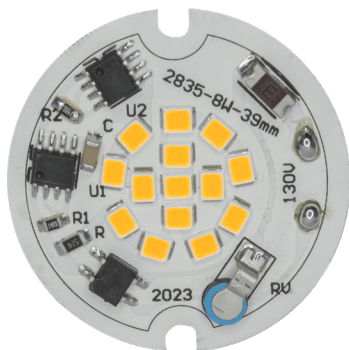

P8W130VWWC

[Blanco cálido]

LINEA PROFESIONAL

Material	Aluminio
Lámpara	Pastilla sin driver externo
Ángulo de apertura	120°
Color de luz	Blanco cálido
Alimentación	130 V ca
Potencia	8 W

NOTA: Para aplicaciones donde no permanezca más de 12 horas encendido. Producto DOB, controlador y fuente luminosa comparten la misma placa, sensible a variaciones de voltaje o corriente, consulte manual de operación. Por utilizar un driver que no es de corriente constante, este producto es sensible a los cambios bruscos de alimentación por lo que no es recomendable conectarse en líneas con motores u hornos de microondas. La pastilla se deberá fijar con tornillos y al mismo tiempo utilizar grasa de silicón Steren o similar para una correcta disipación de calor. Consultar manual de operación en ilumileds.com.mx. Debe instalarse sobre un material disipador de calor (aluminio preferentemente).