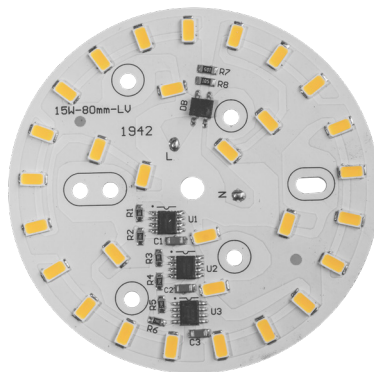

LINEA PROFESIONAL

Material	Aluminio
Lámpara	Pastilla sin driver externo
Ángulo de apertura	120°
Color de luz	Blanco cálido / Blanco
Alimentación	130 V ca
Potencia	15 W

NOTA: Para aplicaciones donde no permanezca más de 12 horas encendido. Producto DOB, controlador y fuente luminosa comparten la misma placa, sensible a variaciones de voltaje o corriente, consulte manual de operación. Por utilizar un driver que no es de corriente constante, este producto es sensible a los cambios bruscos de alimentación por lo que no es recomendable conectarse en líneas con motores u hornos de microondas. La pastilla se deberá fijar con tornillos y al mismo tiempo utilizar grasa de silicón Steren o similar para una correcta disipación de calor. Consultar manual de operación en ilumileds.com.mx

**FL
1 050**

lúmenes
Blanco cálido

**CRI
80**

NOM

**3-4
step
MACADAM**

8 cm