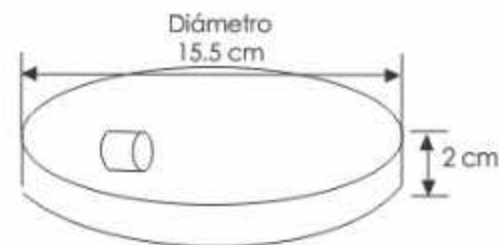

**P-63**  
**Base Aspirina Chica +**  
**Hongo chico**

Colores Disponibles

**B-ASP**  
 Base Aspirina Chica

Compatible también con globo **R-12 y R-14**

LUCES	SOQUET	TIPO DE FOCO	POTENCIA (W)	VOLTS (V)	MATERIALES	APLICACIÓN	ESTILO	RECOMENDACIÓN DE USO EN:
1	E26	INCANDESCENTE, FLUORESCENTE, LED	INCANDESCENTE 40, FLUORESCENTE 20, LED 10	120	LAMINA DE ACERO COLD ROLLED	INTERIOR	BASICO	ESTUDIO, RECAMARA, BAÑO PASILLO