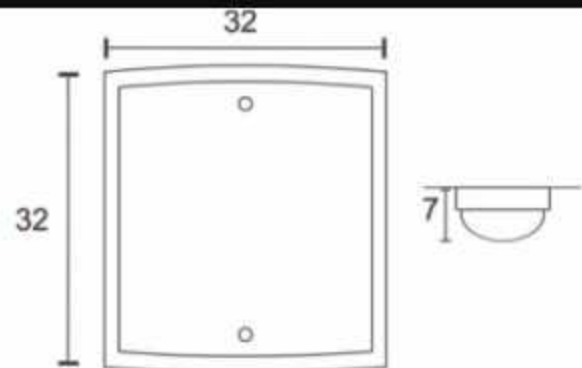

Lámparas y Faroles
Galman®

P-61 MARCOS GRIS

PESO (KG)	LUCES	SOQUET	TIPO DE FOCO	POTENCIA (W)	VOLTS (V)	MATERIALES	APLICACIÓN	ESTILO	RECOMENDACIÓN DE USO EN:
1.39	2	E26	INCANDESCENTE, FLUORESCENTE, LED	INCANDESCENTE 40, FLUORESCENTE 20, LED 10	120	LAMINA DE ACERO COLD ROLLED, VIDRIO DECORADO EN SERIGRAFIA Y ESPEJO	INTERIOR	POP	RECAMARA, SALA, COMEDOR