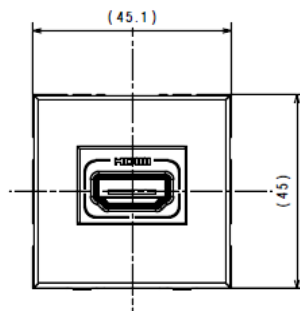

L/NT/N4284

Conector HDMI

bticino

Código Bticino

L4284, NT4284, N4284

Descripción

Conector HDMI con 2 módulos

Línea Bticino

LIVINGLIGHT

Modelos disponibles

L4284

NT4284

N4284

Dimensiones (mm)

reince

Diagrama de instalación