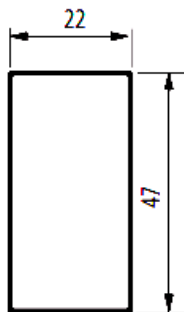

N/NT/L4915N
Cubretecla

bticino

Código Bticino

L4915N, NT4915N, N4915N

Descripción

Cubretecla

Línea Bticino

LIVINGLIGHT

Rendimiento

127V - 500W

Modelos disponibles

 L4915N  NT4915N  N4915N

Dimensiones (mm)

1 módulo