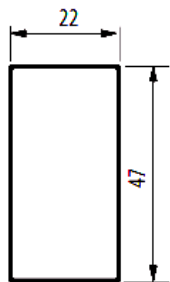

N/NT/L4915AN

Cubretecla c/símbolo luz.

bticino

Código Bticino

N4915AN, NT4915AN, L4915AN

Descripción

Cubretecla con símbolo luz. 1 mod.

Línea Bticino

LIVINGLIGHT

Rendimiento

127 V, 500 W

Modelos disponibles

 L4915AN  N4915AN  NT4915AN

Dimensiones (mm)

1 módulo