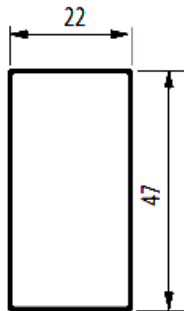

N/NT/L4911N

Cubretecla con dos funciones

bticino

Código Bticino

L4911N, NT4911N, N4911N

Descripción

Cubretecla con 2 funciones.

Línea Bticino

LIVINGLIGHT

Rendimiento

127 V, 500 W.

Modelos disponibles

■ L4911N ■ NT4911N □ N4911N

Dimensiones (mm)

1 módulo