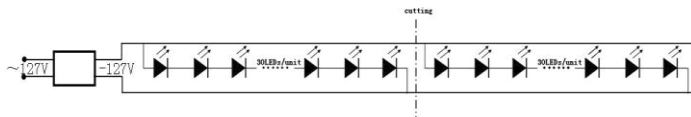

FICHA TÉCNICA

» MLED-3528SMD-127V

DESCRIPCIÓN: MANGUERA PLANA DE LED
2835SMD 127V IP65

Unidad de corte cada 50 cm.

DESCRIPCIÓN

MODELO	MLED-3528SMD-127V
DESCRIPCIÓN	MANGUERA PLANA DE LED 2835SMD 127V IP65
USO	EXTERIOR
LONGITUD	25 METROS
TEMPERATURA DE COLOR	BC-BLANCO CÁLIDO, LD-LUZ DE DÍA
ALIMENTACIÓN	127 V~ 1.2 A 60 HZ
POTENCIA MÁXIMA	150 W/25M 6 W/M
LED/M	60
LUMENS/ M	BC-224 LM, LD-247 LM
ÁNGULO DE ILUMINACIÓN	120°
CORTE	CADA 50 CM
CRECIMIENTO	50 METROS O 10 TIRAS DE 5 METROS
GRADO IP	IP65