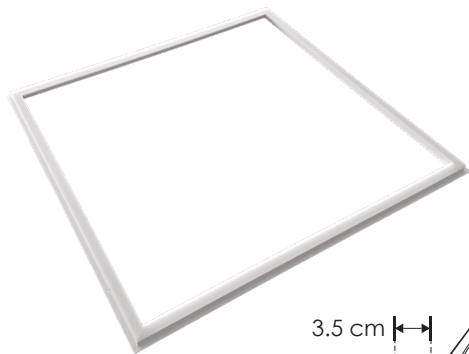

EMPOTRAR / SOBREPONER / SUSPENDER / TECHO

LINEA PROFESIONAL

Material	Aluminio acabado blanco
Lámpara	Luminario tipo marco para plafón reticular o suspender
Ángulo de apertura	120°
Color de luz	Blanco cálido / Blanco neutro / Blanco
Alimentación	85 - 265 V ca
Potencia	48 W

NOTA: Instalación suspendida con **ACCP606040WWE** (No incluido).

NOTA: El driver de este luminario es externo.