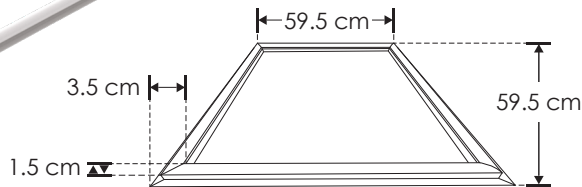

EMPOTRAR / SOBREPONER / SUSPENDER / TECHO

LINEA PROFESIONAL

Material	Aluminio acabado blanco
Lámpara	Luminario tipo marco para plafón reticular o suspender
Ángulo de apertura	120°
Color de luz	Blanco cálido / Blanco neutro / Blanco
Alimentación	85 - 265 V ca
Potencia	48 W

NOTA: Instalación suspendida con **ACCP606040WWE** (No incluido).

NOTA: El driver de este luminario es externo.