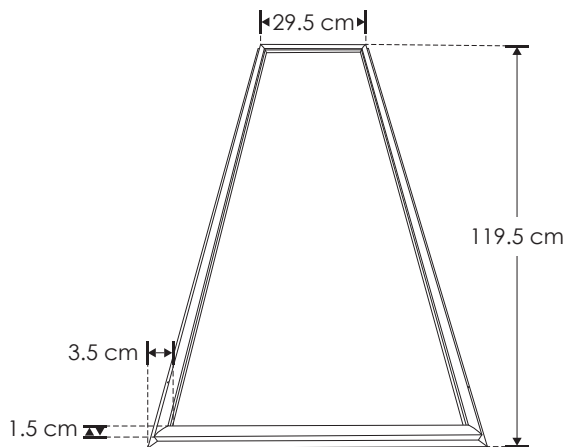

iL**MARCO3012048WNW**

[Blanco neutro]

MARCO3012048WW

[Blanco]

**ACCP606040WWE**

Cable de fijacion de 1.5 m de largo, para luminario tipo panel, contiene 4 cables de acero con 8 soportes

EMPOTRAR / SOBREPONER / SUSPENDER / TECHO

LINEA PROFESIONAL

Material	Aluminio acabado blanco
Lámpara	Luminario tipo marco para plafón reticular o suspender
Ángulo de apertura	120°
Color de luz	Blanco neutro / Blanco
Alimentación	85 - 265 V ca
Potencia	48 W