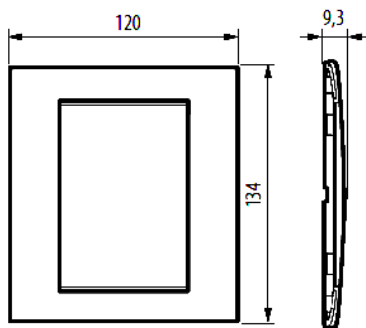

LNA4826KF

Placa rectangular

bticino

Código Bticino

LNA4826KF

Descripción

Placa de forma rectangular color Humo 3+3 módulos.

Línea Bticino

LIVINGLIGHT

Material

Tecno-polímero

Dimensiones (mm)

Diagrama de montaje

Cajas

506E
(106x117x52 mm)

Soportes