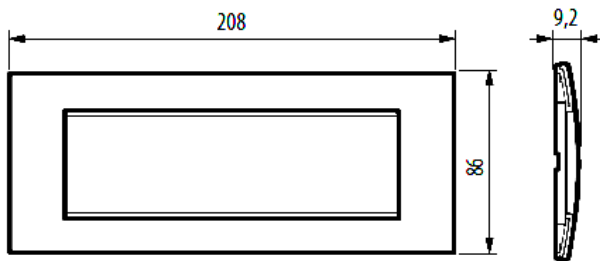

LNA4807CB

Placa rectangular

bticino

Código Bticino

LNA4807CB

Descripción

Placa de forma rectangular color club 7 módulos.

Línea Bticino

LIVINGLIGHT.

Material

Zamak

Dimensiones (mm)

Diagrama de montaje

Cajas

506L
(183.5x90x53.5 mm)

Soportes