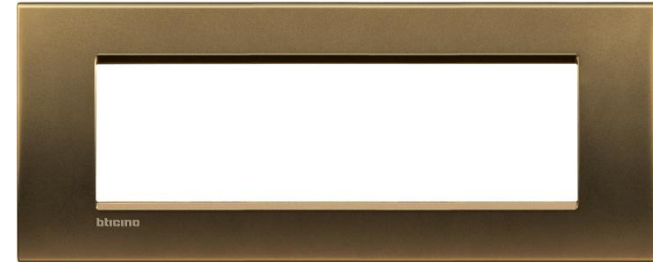

LNA4807BZ

Placa rectangular

bticino

Código Bticino

LNA4807BZ

Descripción

Placa de forma rectangular color bronce 7 módulos.

Línea Bticino

LIVINGLIGHT

Material

Zamak

Dimensiones (mm)

Diagrama de montaje

Cajas

506L
(183.5x90x53.5 mm)

Soportes