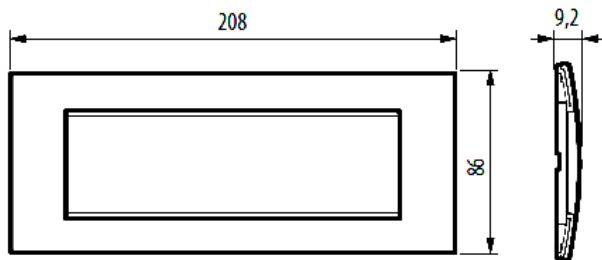

LNA4807BZ

Placa rectangular

bticino

Código Bticino

LNA4807BZ

Descripción

Placa de forma rectangular color bronce 7 módulos.

Línea Bticino

LIVINGLIGHT

Material

Zamak

Dimensiones (mm)

Diagrama de montaje

Cajas

506L
(183.5x90x53.5 mm)

Soportes