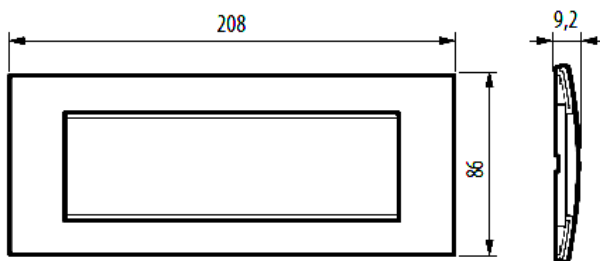

LNA4807AR

Placa rectangular

bticino

Código Bticino

LNA4807AR

Descripción

Placa de forma rectangular color negro antracita 7 módulos.

Línea Bticino

LIVINGLIGHT

Material

Tecno-polímero

Dimensiones (mm)

Diagrama de montaje

Cajas

506L
(183.5x90x53.5 mm)

Soportes