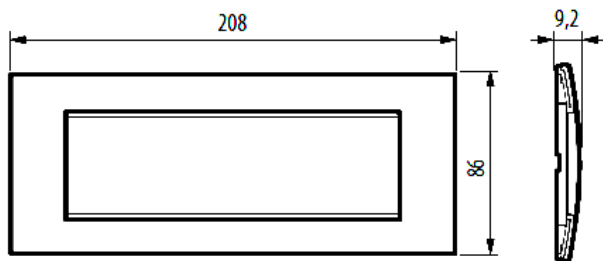

LNA4807AE

Placa rectangular

bticino

Código Bticino

LNA4807AE

Descripción

Placa de forma rectangular color Avenue 7 módulos.

Línea Bticino

LIVINGLIGHT

Material

Zamak

Dimensiones (mm)

Diagrama de montaje

Cajas

506L
(183.5x90x53.5 mm)

Soportes