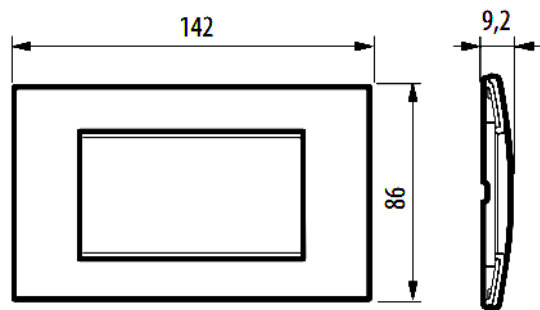

## Descripción

Placa de forma rectangular color Tech 4 módulos.

## Dimensiones (mm)

LNA4804...

## Diagrama de montaje

504E  
(133x74x53.5 mm)

LN4704

4 módulos

LNA4804...