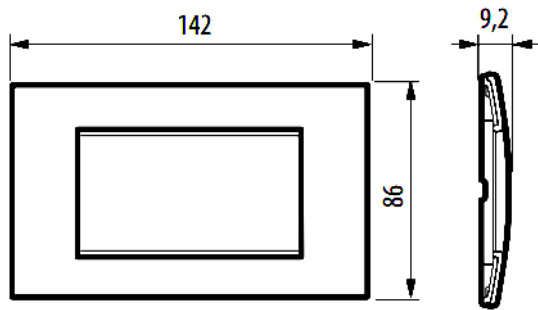

### Descripción

Placa de madera de nogal de forma rectangular 4 módulos.

### Dimensiones (mm)

LNA4804...

## Diagrama de montaje

504E  
(133x74x53.5 mm)

LN4704

4 módulos

LNA4804...

---