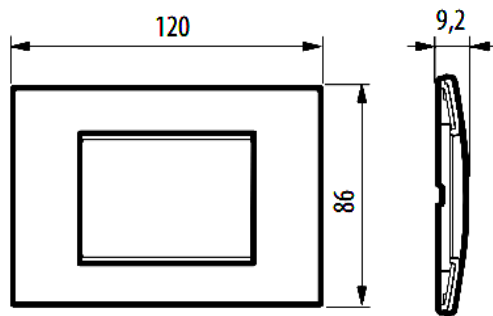

LNA4803TE

Placa rectangular

bticino

Código Bticino

LNA4803TE

Descripción

Placa de forma rectangular color tech de 3 módulos.

Línea Bticino

LIVINGLIGHT

Material

Tecno-polímero

Dimensiones (mm)

LNA4803...

Diagrama de montaje

503MS
(106x71x52 mm)

LN4703M