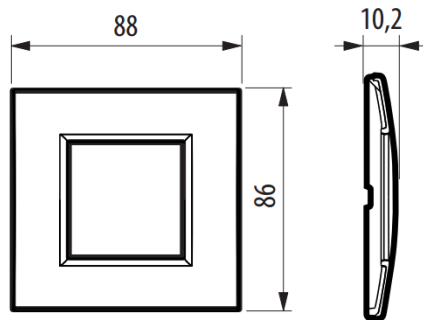

## Descripción

Placa de forma rectangular color humo con 2 módulos.

## Dimensiones (mm)

**Diagrama de montaje**

Cajas

Soportes

Nº de módulos

Placas

500  
(Ø 60x44 mm)

LN4702G