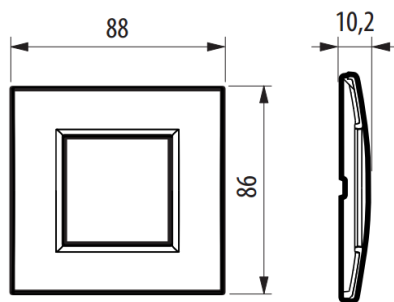

LNA4802AG

Placa cuadrada

bticino

Código Bticino

LNA4802AG

Descripción

Placa de forma rectangular color plata con 2 módulos.

Línea Bticino

LIVINGLIGHT

Material

Zamak

Dimensiones (mm)

Diagrama de montaje

Cajas

Soportes

Nº de módulos

Placas

500
(Ø 60x44 mm)

LN4702G

2 módulos

LNA4802..