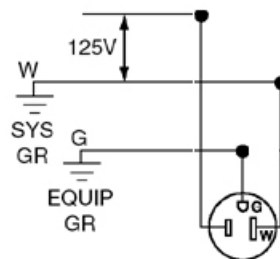

Material del cuerpo : Goma de elastómero termoplástico (TPE)

NEMA : 5-15 R

Normas y certificaciones : UL/CSA

Polo : 2

Rango de diámetro del cable : 18-14 AWG

Rango del cable : .396 - .562

Tornillos de montaje : Acero recubierto en zinc

Voltaje : 125 V

Dimensional Diagram

Wiring Diagram

5-15R

SPECIFICATION SUBMITTAL

JOB NAME: <input type="text"/>	CATALOG NUMBERS: <input type="text"/>	
JOB NUMBER: <input type="text"/>	<input type="text"/>	<input type="text"/>