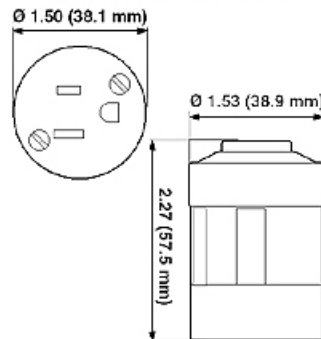

Material del cuerpo : Goma de elastómero termoplástico (TPE)

NEMA : 5-15 R

Normas y certificaciones : UL/CSA

Polo : 2

Rango de diámetro del cable : 18-14 AWG

Rango del cable : .396 - .562

Tornillos de montaje : Acero recubierto en zinc

Voltaje : 125 V

Dimensional Diagram

Wiring Diagram

5-15R

SPECIFICATION SUBMITTAL

JOB NAME: <input type="text"/>	CATALOG NUMBERS: <input type="text"/>	
JOB NUMBER: <input type="text"/>	<input type="text"/>	<input type="text"/>