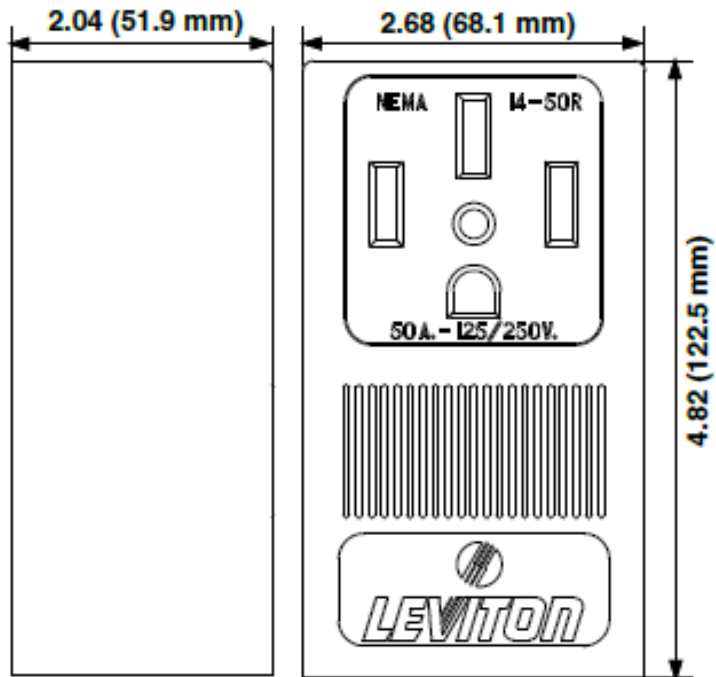

SPECIFICATION SUBMITTAL

JOB NAME:	CATALOG NUMBERS:	
____	____	____
JOB NUMBER:	____	____