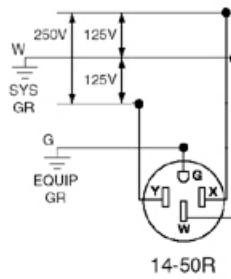

Wiring Diagram