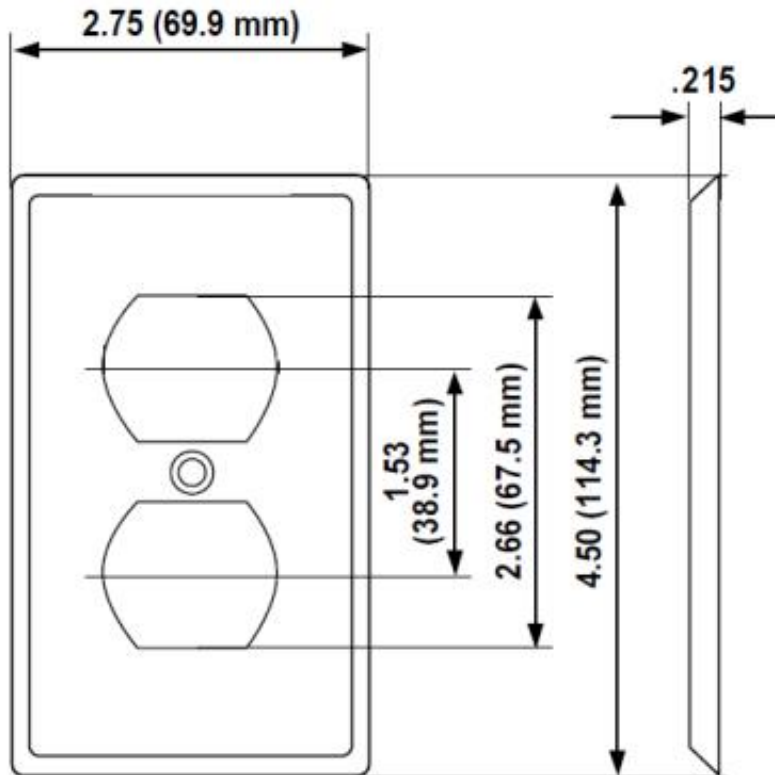

## 80703-IG

Placa de pared para receptáculo de productos dúplex de 1 unidad, unidad de tamaño estándar, nylon termoplástico, Montaje del producto, Estampado en caliente, conexión a tierra aislada, Tamaño de rotulación de 4,8 mm - Naranja

**Normas y certificaciones :** UL/CSA

**Texto :** puesta a tierra aislada

**Tipo :** Tamaño estándar

**Unidad :** 1

**Código UPC :** 078477309933

**País de origen :** United States

**Cumple con los estándares de ROHS :** Sí